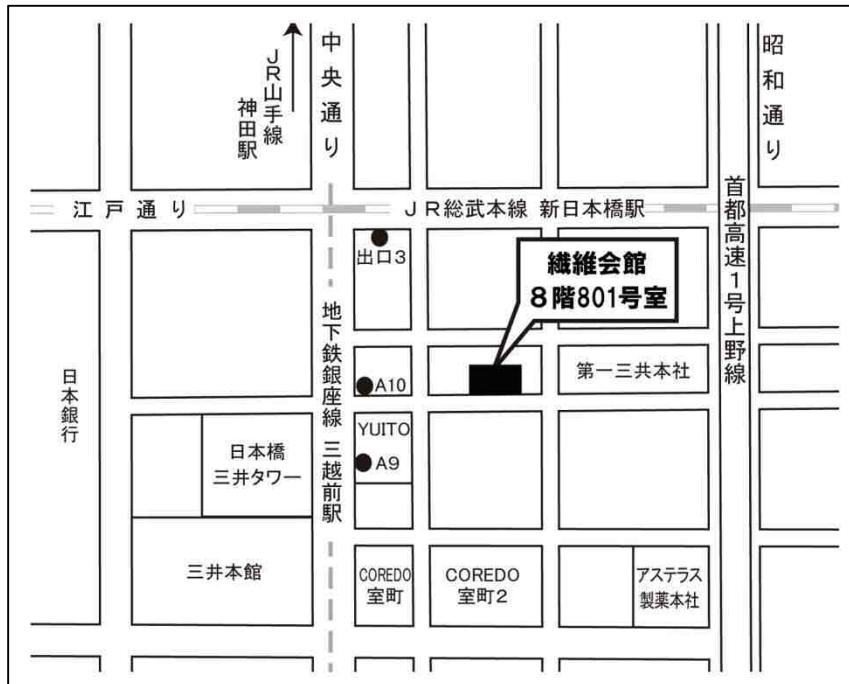

業務開始日 平成28年5月23日(月)

※お手数ですが、お手元の住所録等をお改めくださいますようお願い申し上げます。
 5月20日(金)までは現住所にて営業しております。

◇ご案内図

◇最寄り駅
 東京メトロ銀座線・半蔵門線
 三越前駅
 徒歩2分

JR 総武本線 新日本橋駅
 徒歩3分

JR 山手線 神田駅
 徒歩8分

以上